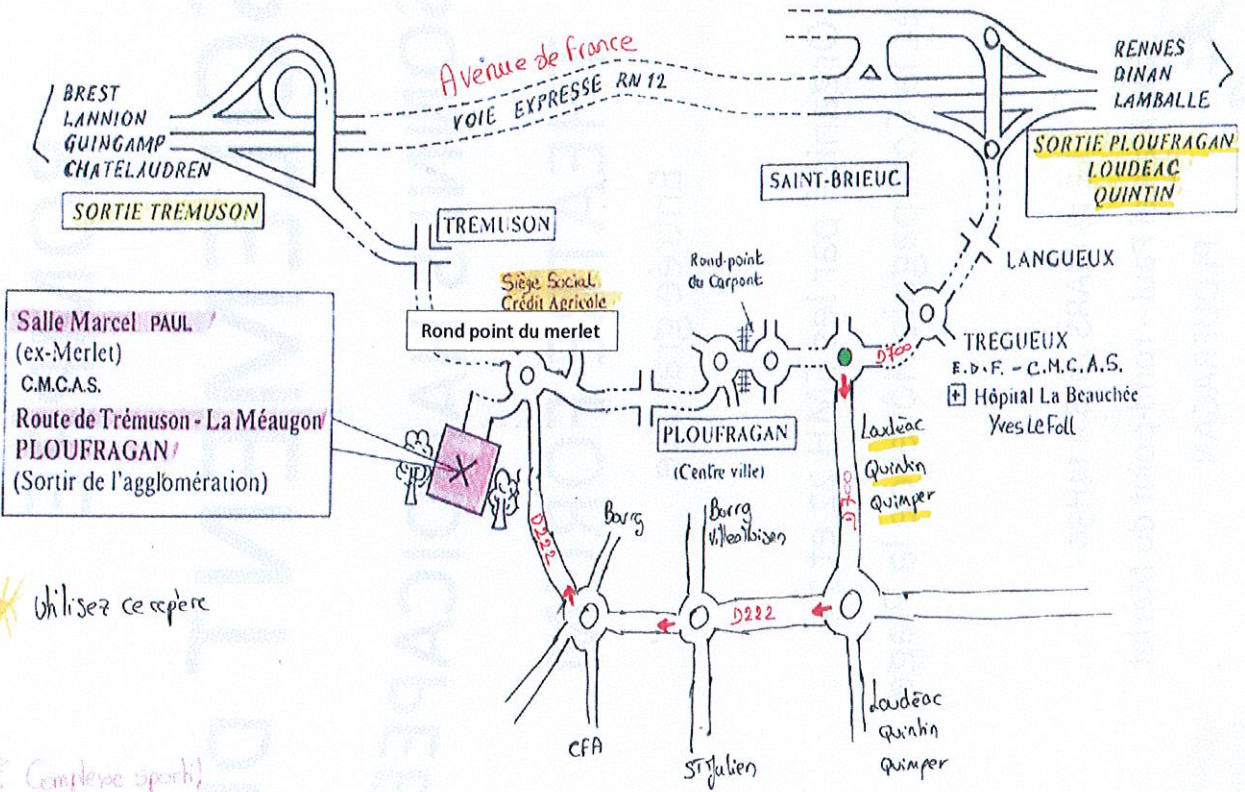

COMPLEXE MARCEL PAUL

Utilisez ce repère

Complexe sportif Marcel Paul

Salle Marcel Paul – rond-point du Merlet

PLOUFRAGAN

Fédération des Malades et Handicapés
Tél : 06 07 50 38 91 ou 02 96 94 07 73

Organisé par les FMH 22 et 79
Avec la Compagnie Hôtel de la Plage

LE 18 MARS 2018 à 14H30

ROMPRE
L'ISOLEMENT DES
PERSONNES HANDICAPÉES
THEATRE FORUM
Entrée gratuite